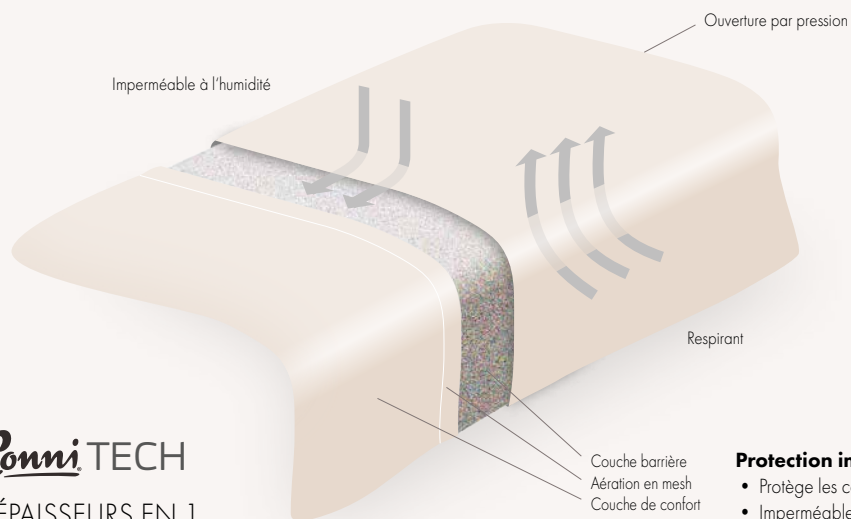

Conni®

Imperméable à l'humidité Housse de couette

Conni TECH 2 ÉPAISSEURS EN 1

Composition du tissu

Face : 50 % Coton, 50 % Polyester

Doublure : 100 % Polyuréthane

Protection imperméable à l'humidité

- Protège les couettes contre tous les liquides
- Imperméable et respirant (sur le dessus et le dessous)
- Maintient la couette hygiénique et sans taches
- Pour l'apprentissage de la propreté et l'énurésie chez l'enfant

Sûr

- SANS produits chimiques nocifs
- Sans PVC, latex ni formaldéhyde
- Norme Oeko-Tex

Écologique et durable

- Peut être réutilisé à l'infini
- Emballage recyclable

Confortable

- Doux et léger
- Respirant et silencieux
- Couche interne imperméable cachée

Facile à utiliser

- Léger et facile à utiliser
- Lavage et séchage rapides et faciles
- Convient aux housses de couette de taille standard
- Lavable en machine et adapté au sèche-linge

Conseils d'utilisation

- Placez simplement la couette dans la housse de couette et fixez les boutons-pression.
- Dormez avec le côté aéré vers le haut et les boutons-pression au pied du lit.
- Peut être utilisée avec ou sans drap supplémentaire