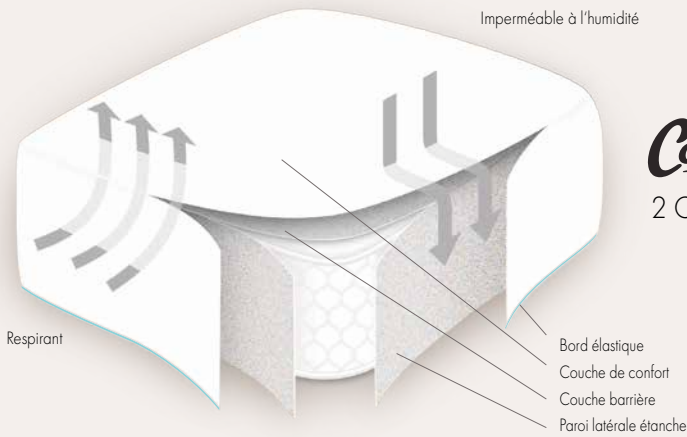

Conni® MICRO-FIBRES

Imperméable & absorbant

Drap housse

Conni TECH
2 COUCHES EN 1

Drap housse microfibrés

- Protection absorbante, imperméable et respirant (même sur les côtés)
- Protège le matelas contre les liquides
- Élastique sur le pourtour garantissant un bon maintien
- Maintient le matelas hygiénique et sans tache
- Lavable en machine et adapté au sèche-linge

Confortable

- Moelleux et luxueux
- Respirant et silencieux

Facile d'utilisation

- Extrêmement léger et facile à mettre en place
- Rapide et facile à laver et à sécher
- Convient aux matelas et surmatelas standard

Sûr

- SANS produits chimiques nocifs
- Sans PVC, latex ni formaldéhyde
- Norme Oeko-Tex

Écologique et durable

- Peut être réutilisé à l'infini
- Emballage recyclable

Conseils d'utilisation

- Il suffit de l'enfiler sur le matelas et de se coucher directement sur le drap-housse. Peut être utilisé avec un drap supplémentaire