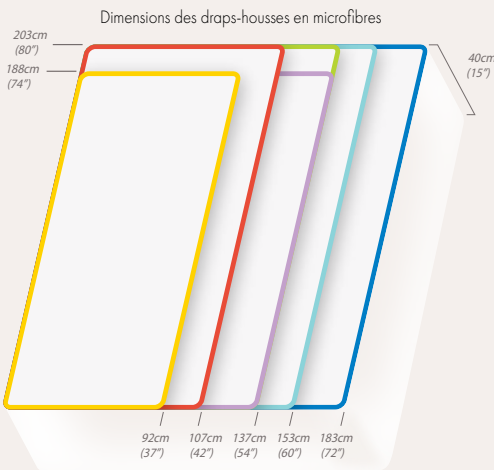

### Conseils d'utilisation

- Il suffit de l'enfiler sur le matelas et de se coucher directement sur le drap-housse. Peut être utilisé avec un drap supplémentaire