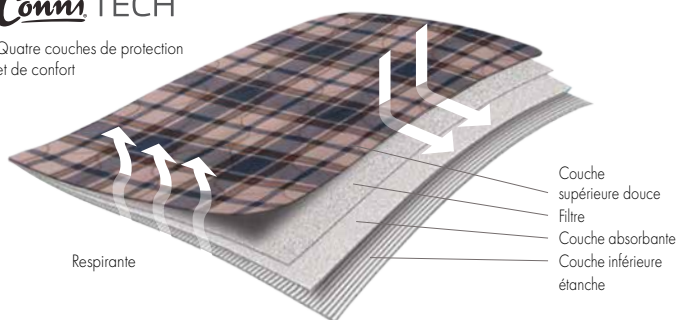

Conni TECH

Quatre couches de protection et de confort

Imperméable à l'humidité & absorbant